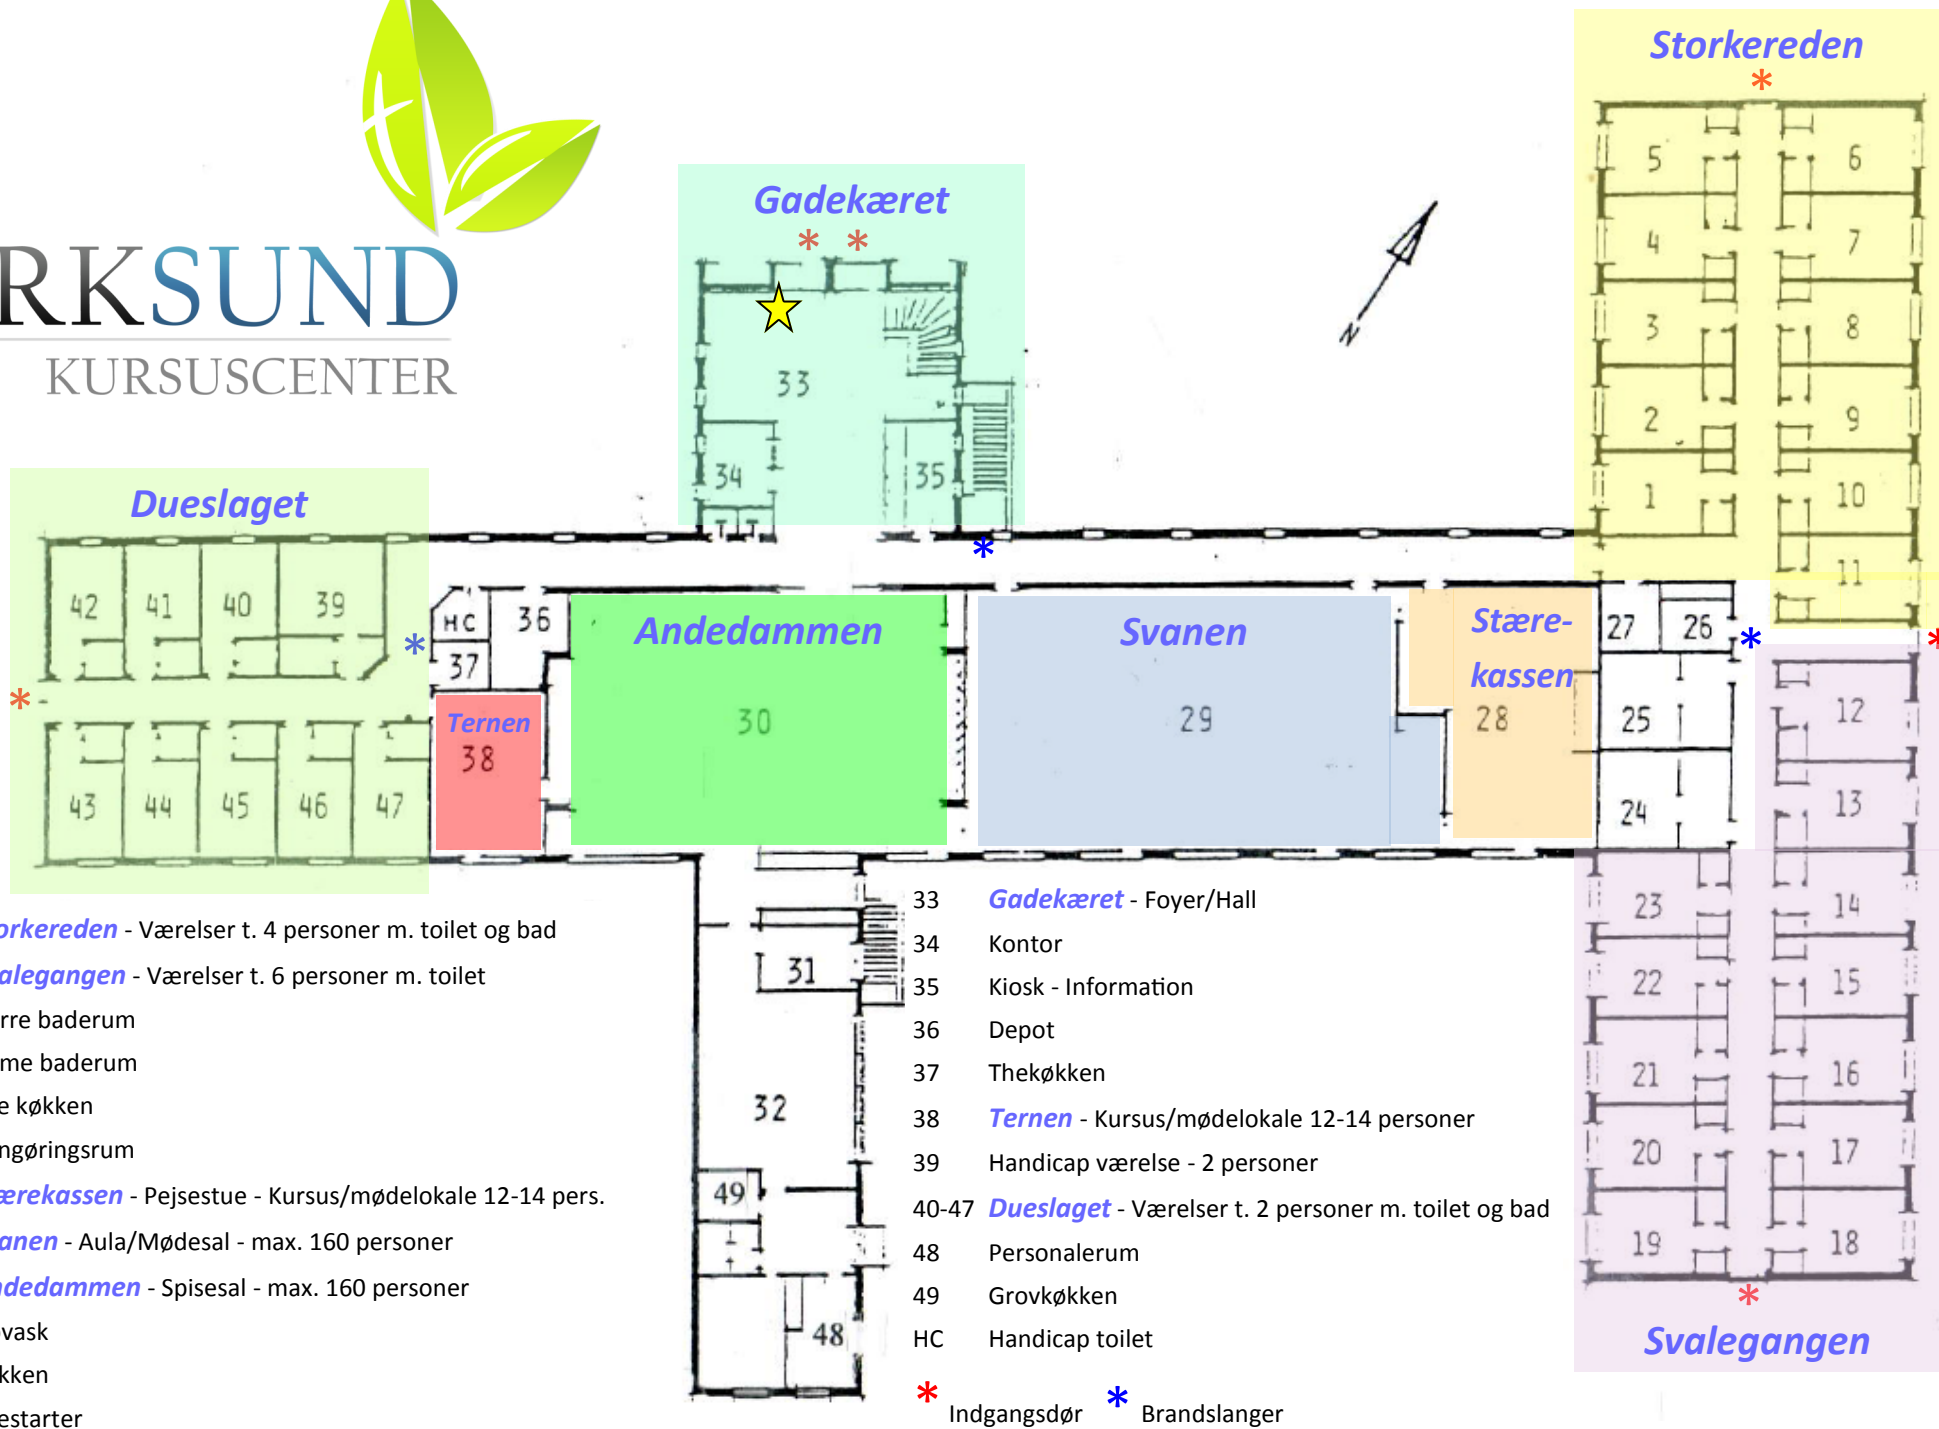

VIRKSUND

KURSUSCENTER

1-11 **Storkereden** - Værelser t. 4 personer m. toilet og bad

12-23 **Svalegangen** - Værelser t. 6 personer m. toilet

24 Herre baderum

25 Dame baderum

26 The køkken

27 Rengøringsrum

28 **Stærkassen** - Pejsestue - Kursus/mødelokale 12-14 pers.

29 **Svanen** - Aula/Mødesal - max. 160 personer

30 **Andedammen** - Spisesal - max. 160 personer

31 Opvask

32 Køkken

★ Hjertestarter

33 **Gadekæret** - Foyer/Hall

34 Kontor

35 Kiosk - Information

36 Depot

37 Thekøkken

38 **Ternen** - Kursus/mødelokale 12-14 personer

39 Handicap værelse - 2 personer

40-47 **Dueslaget** - Værelser t. 2 personer m. toilet og bad

48 Personalerum